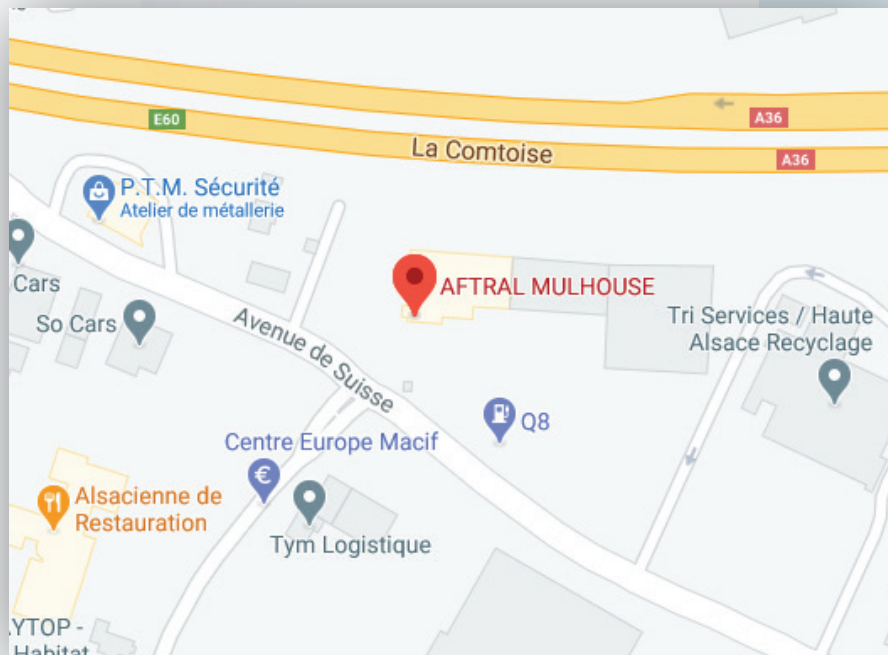

MULHOUSE

1 Avenue de Suisse,
68390 Sausheim

Flashez-moi
pour accéder à
l'itinéraire

Comment m'y rendre?

VOITURE

De Belfort : A36 direction A35 Colmar/Bâle. Prendre la sortie N°20 Ile Napoléon. Continuer tout droit jusqu'au Concessionnaire Citroën. Tourner à droite, Avenue de Suisse.

De Colmar/Bâle : Depuis l'autoroute A35 direction Mulhouse, puis A36 direction Lyon. Prendre la sortie numéro 20 Ile Naôléon. Continuer tout droit jusqu'au concessionnaire Citroën, Tourner à Droite sur l'avenue de Suisse.

BUS

Depuis la Gare de Mulhouse, Prendre le Tram (Ligne 3) . Descendre à «Porte Jeune», Prendre le Tram (Ligne 2) Descendre à Lefèvre. Prendre le bus ligne 22, Descendre à l'arrêt «Guillaume Tell»
Continuer à Pied 2 minutes vers l'Avenue de Suisse.