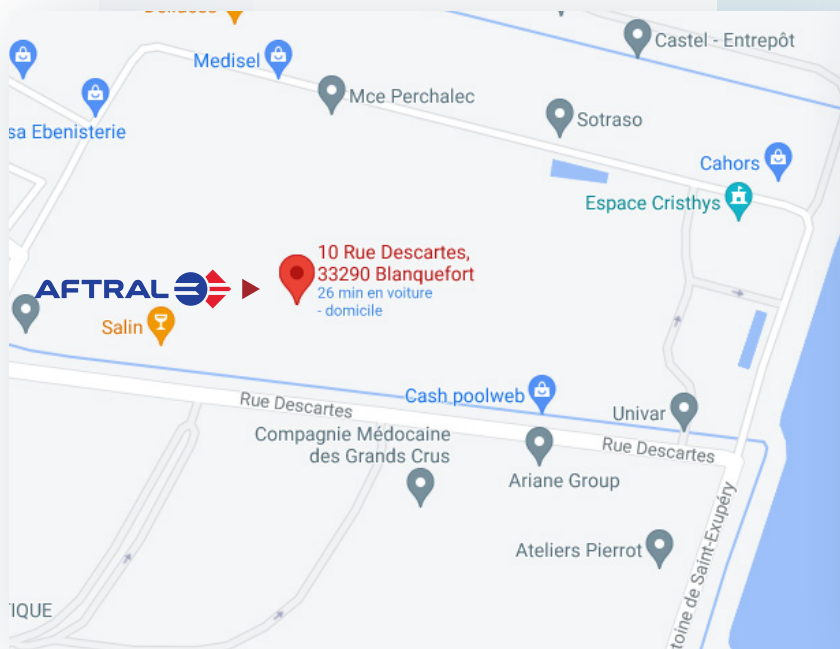

SITE DE BLANQUEFORT*

10 Rue Descartes,
33290 Blanquefort

Comment m'y rendre?

VOITURE

Sortie 4 de la rocade direction Blanquefort en voiture.

BUS

Transport urbain TBM
Depuis la gare - Ligne 22 - Direction Parempuyre Fontanieu et descendre à l'arrêt Caychac La Rivière puis environ 10min à pied.

TRAIN

Gare de Blanquefort.

* Attention, notre centre de formation possède plusieurs installations.
Merci de vérifier sur votre convocation le site sur lequel vous êtes attendu le premier jour de votre formation.