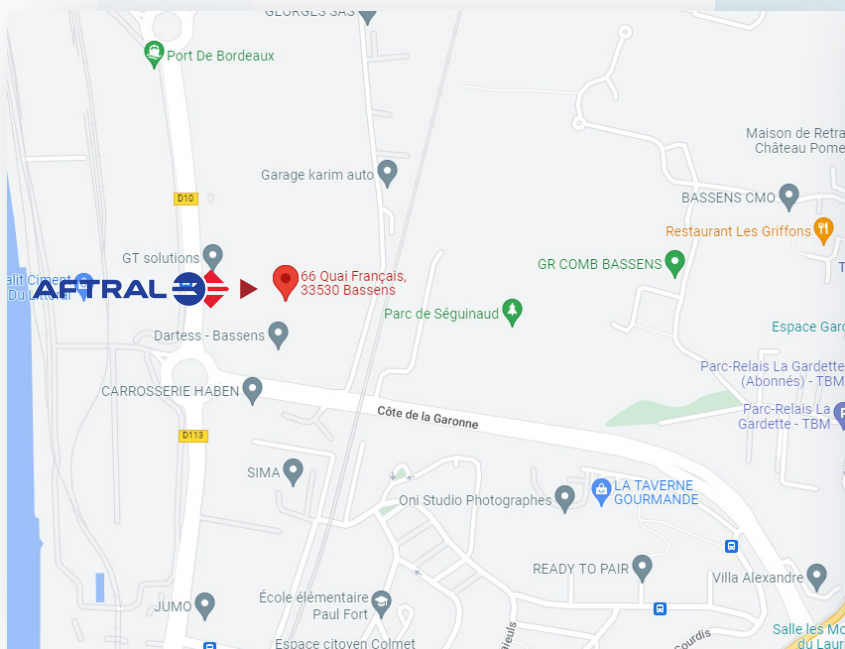

## SITE DE BASSENS \*

66 Quai Français  
33530 Bassens

# Comment m'y rendre?

**VOITURE**

Rejoindre D10 (Côte de la Garonne). Continuer sur 200 mètres: sortie 2 Bassens Zone Industrielle Portuaire.

**BUS**

Transport urbain TBM  
Depuis la gare - Bus 31 - Direction Quai Français - Terminus arrêt côte de la Garonne.