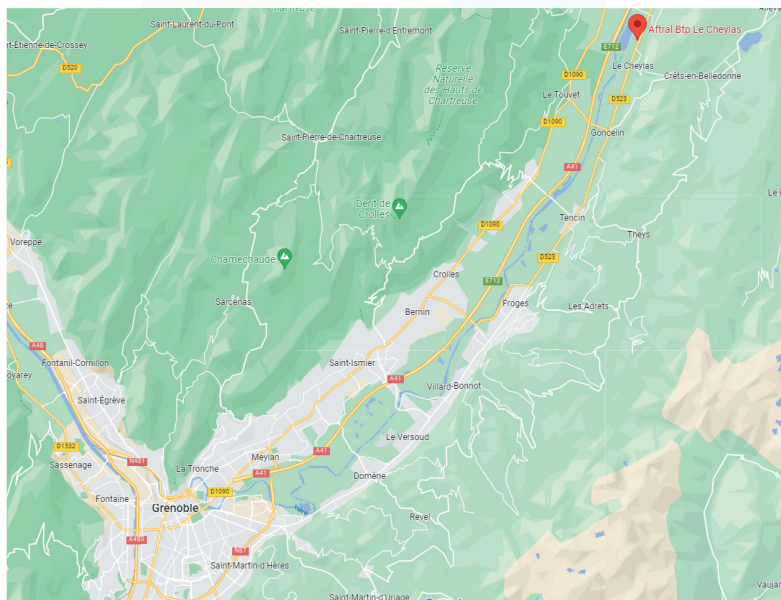

LE CHEYLAS*

47 Rue Actisère 38570 LE CHEYLAS

Comment m'y rendre?

VOITURE

Autoroute A41 sortie 23 direction Goncelin, dans Goncelin prendre direction le Cheylas, au quatrième rond-point à gauche

En venant de Chambéry :
Autoroute A43 sortie 22 Pontcharra direction Grenoble, à la buissière tourner à gauche direction le Cheylas, au feu tricolore du cheylas tourner à droite, au troisième rond point tourner à droite

BUS

Bus Goncelin - Le Cheylas - Pontcharra
TouGo ligne G5 Arrêt à 200 mètres du centre

TRAIN

Distance en provenance de :
Gare SNCF Goncelin : 4 Kms
Gare SNCF Pontcharra : 7 Kms