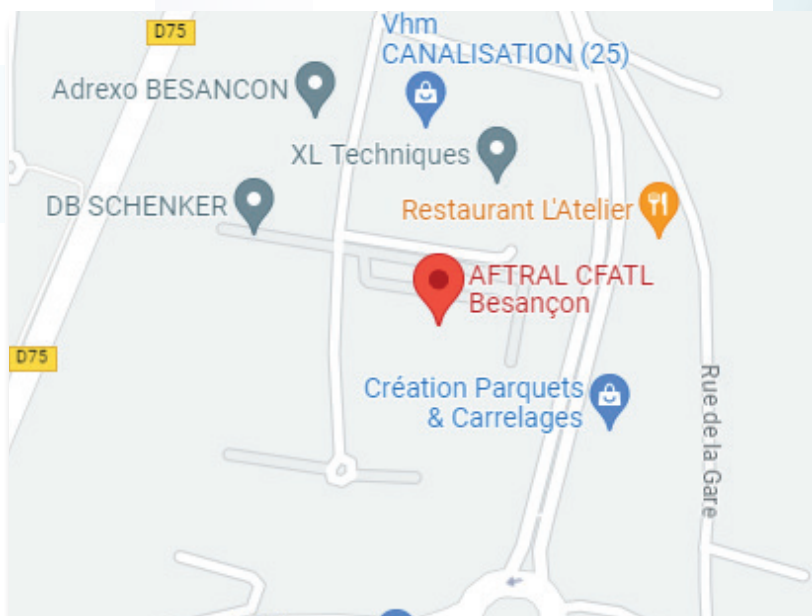

BESANÇON

 7 rue Des Grandes Pièces ZAC EURESPACE,
25770 Serre-les-Sapins

Flashez-moi
pour accéder à
l'itinéraire

Comment m'y rendre?

VOITURE

Par l'A36 direction Saint Vit, Sortie numéro 3, suivre D67 puis D11
Par l'A36 Direction Montbéliard, prendre la sortie 4 puis suivre la D75 vers Zone Eurespace
Par Pontarlier, Sortir direction Franois, rond point 2ème sortie direction ZAC Eurespace, à l'intersection prendre à gauche direction Rue des Grandes Pièces

BUS

Ligne 58 et 61, arrêt La Combe Perrot

TRAIN

Gare de Franois - 750m à pied

* Attention, notre centre de formation possède plusieurs installations.
Merci de vérifier sur votre convocation le site sur lequel vous êtes attendu le premier jour de votre formation.